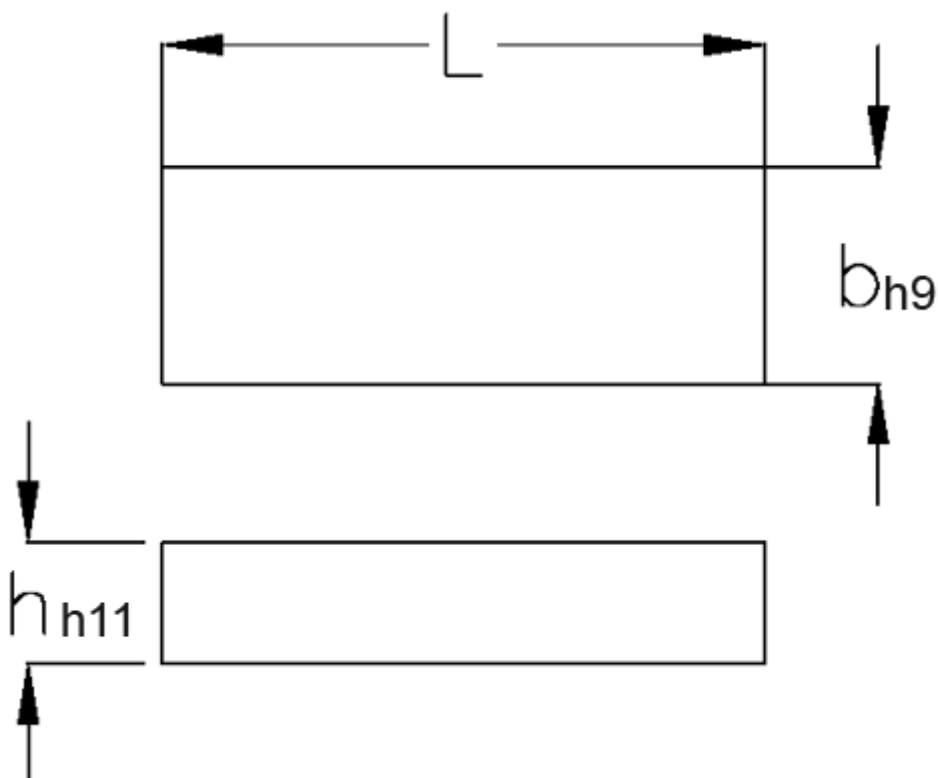

Varenummer: 090612830

Beskrivelse: KLEE Pasfedre B 12x8x30 DIN 6885

## Mål

b = 12

h = 8

L = 30

Tolerance b = 0.043

Tolerance h = 0.090

Tolerance L = -0,3